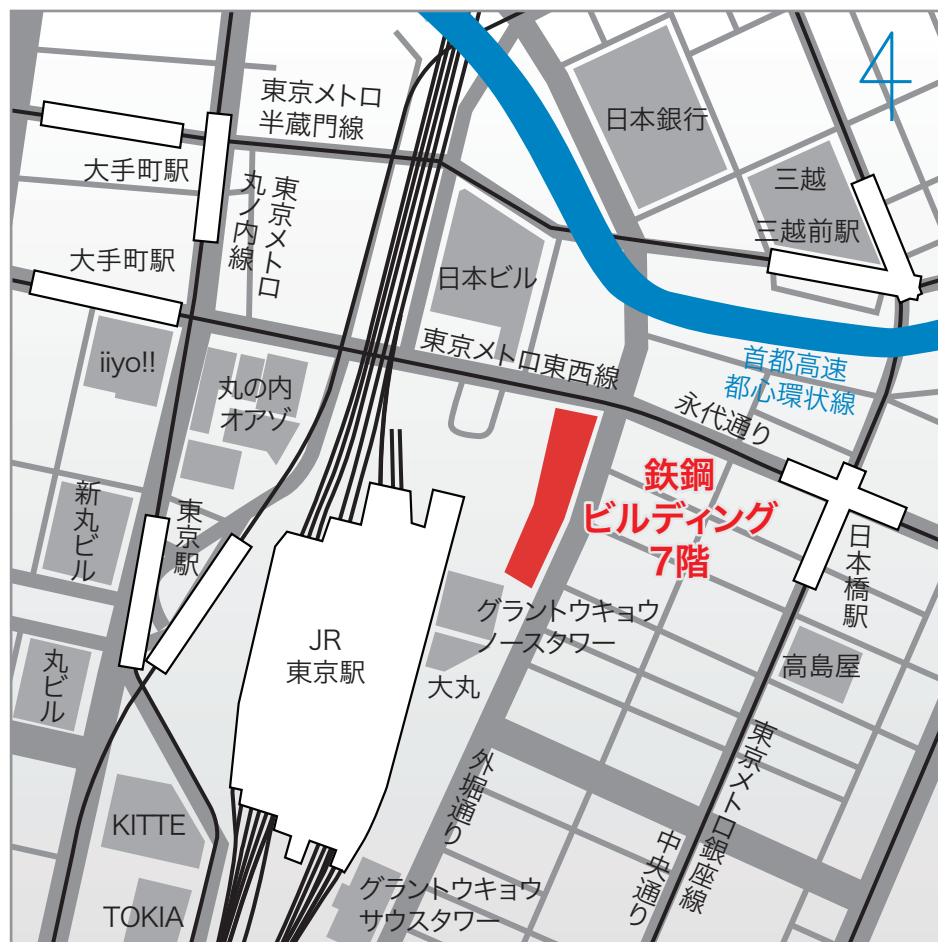

## ■ アクセスマップ

## 東京支店

〒100-0005 東京都千代田区丸の内1丁目8番2号 鉄鋼ビルディング 7階

**【交通】 JR** :「東京」駅(八重洲北口、日本橋口)より徒歩2分

**地下鉄**:「大手町」駅(B10 出口)より徒歩2分

「日本橋」駅(A3 出口)より徒歩3分